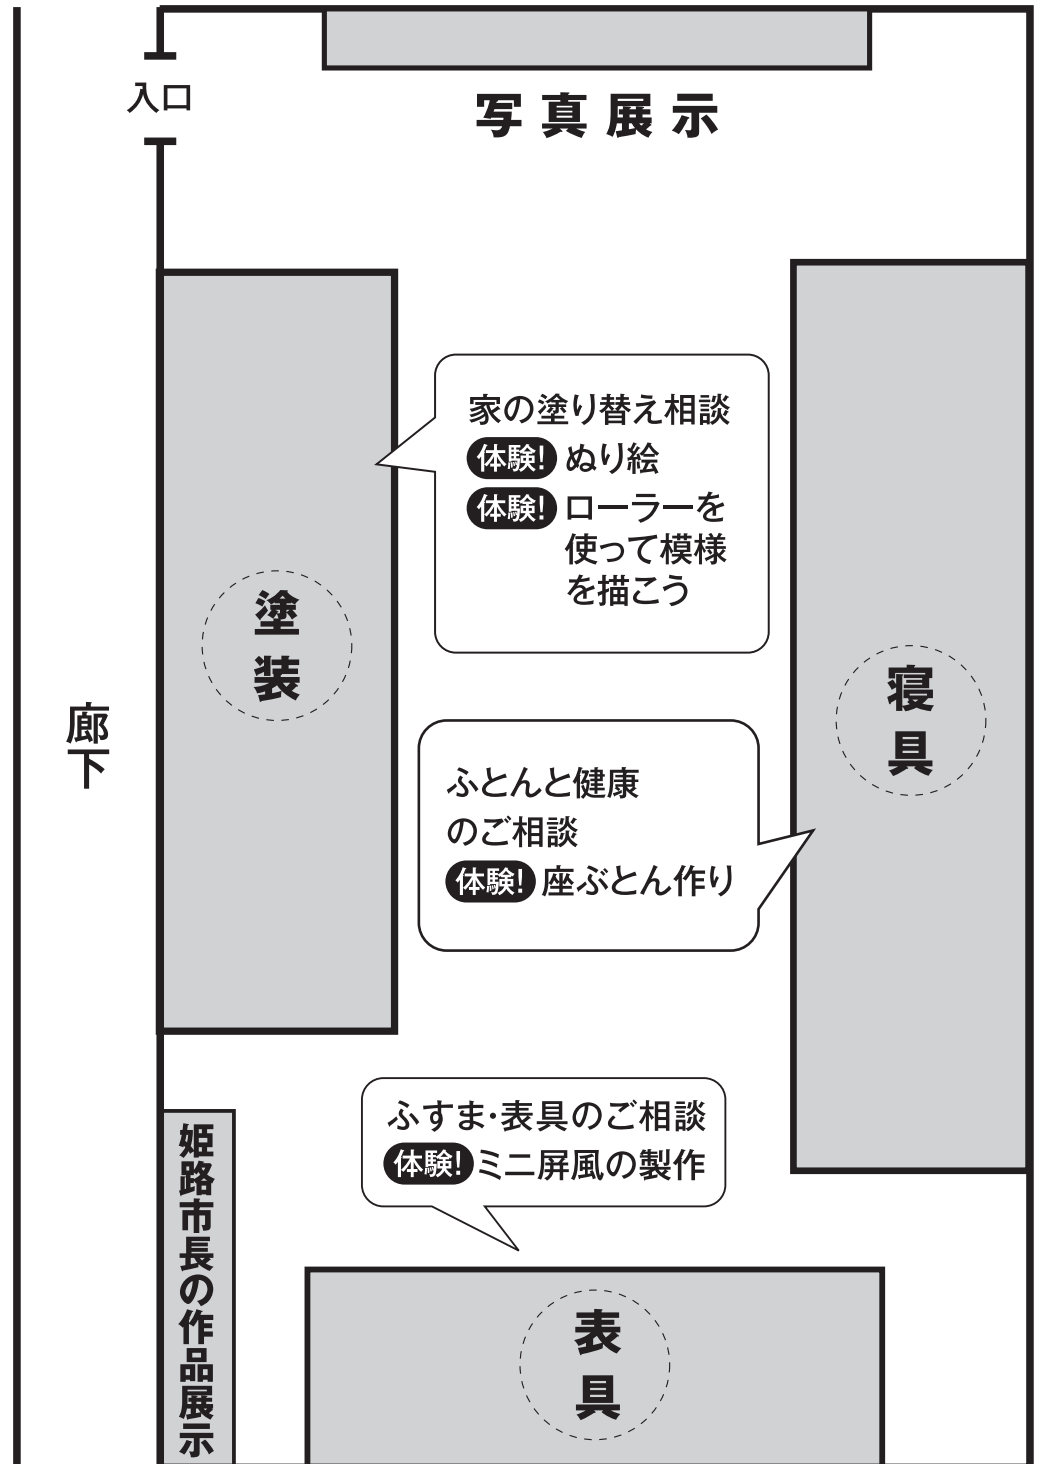

開場時間

5日(土) 10:00~17:00

.....

6日(日) 10:00~16:00

★スタンプラリーの楽しみ方★

- ① まずは大手前公園会場の受付へお越し下さい。
- ② 各ブースにてスタンプを押印致しますのでお気軽にお声かけ下さい。
- ③ 全てのブースのスタンプ押印が完了しましたら再び受付へお持ち下さい。

イーグレひめじ会場

(地下1F 市民ギャラリー)

大手前公園会場 (公園南側)

※全て展示ブースで実施します。

スタンプラリー
抽選場

詳しくは
こちらの受付で!!

ものづくり大学校
体験館

体験! 真鍮チャーム作り

自動車整備

車の点検整備の紹介
体験! こども免許証作成