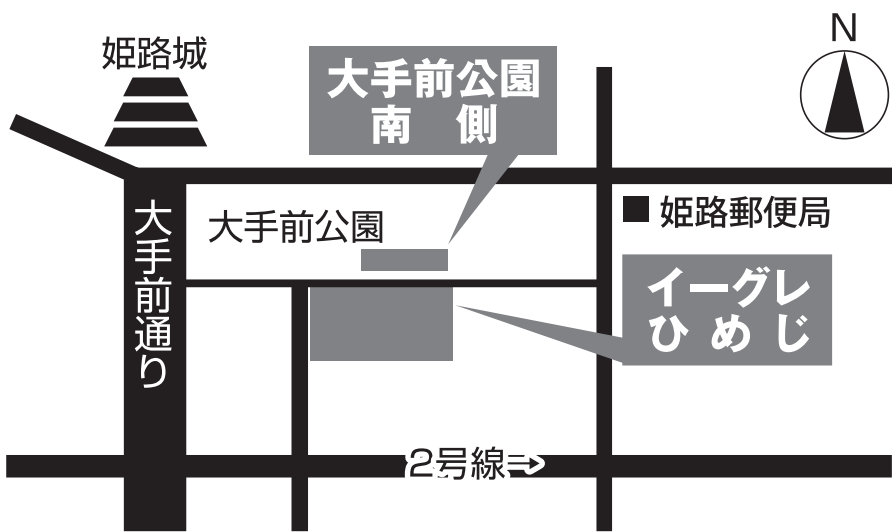

開場時間

5日(土) 10:00~17:00

.....

6日(日) 10:00~16:00

★スタンプラリーの楽しみ方★

- ① まずは大手前公園会場の受付へお越し下さい。
- ② 各ブースにてスタンプを押印致しますのでお気軽にお声かけ下さい。
- ③ 全てのブースのスタンプ押印が完了しましたら再び受付へお持ち下さい。

イーグレひめじ会場

(地下1F 市民ギャラリー)

大手前公園会場 (公園南側)

※全て展示ブースで実施します。

スタンプラリー
抽選場

詳しくは
こちらの受付で!!

ものづくり大学校
体験館

体験! 真鍮チャーム作り

自動車整備

車の点検整備の紹介
体験! こども免許証作成