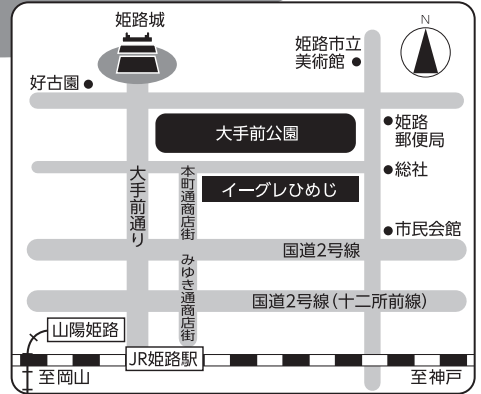

# 第14回 姫路菓子まつり

期間 **11月2日(木)~11月6日(月)** 2023

時間 **10:00~17:00**

開催場所 **大手前公園 南側  
イーグレひめじ**

**大手前公園 会場**

**入場  
無料**

**匠の館**  
お菓子の美術館  
大型テントで開催

兵庫県内の和洋の菓子職人による  
**新作工芸菓子展示**

- 匠の部 芦屋柳月堂玉川・栄福堂・江戸屋・ケーキハウスツマガリ  
甘栄堂・幸神堂・さくらや・大陸・橘屋・白鷺陣屋  
パティスリー ル・クール
- 学生の部 みかしほ学園日本調理製菓専門学校  
神戸第一高等学校

【会場地図】JR姫路・山陽姫路駅から徒歩約10分

「城菓町・姫路」を支える伝統の技  
**上生菓子の制作実演**

- 11月2日 福壽堂本店 11月3日 橘屋  
11月4日 江戸屋 11月5日 杵屋