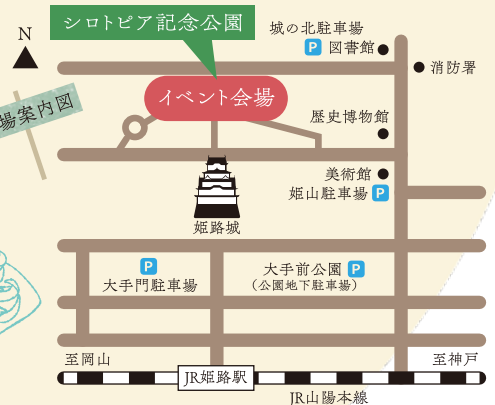

作家による実演やワークショップも開催。

会場内にはフード・ドリンクコーナーもございます。

アクセス／姫路駅からバスで約5分

「姫山公園北(医療センター・博物館・美術館)」

または「野里門」下車徒歩5分

ほか 金工 被服 織染 皮革 ガラス 陶芸 木工

出展作家数

169

染・織・被服

- 藍染草木染 棉屋 (姫路市)
- 糸藍 (三田市)
- 古布リメイク・ヒロコ (姫路市)
- さをり工房 ゆう (姫路市)
- 染布舎 (宝塚市)
- 月蛙工房 (加西市)
- 手作り工房『こみち』 (たつの市)
- のの~テキスタイルと服~ (京都市)

Book 古本ブース

- 陽文庫 (姫路市)
- 本と Takasago (高砂市) 《11日のみ出店》

Food フードブース

- しかバーガー・しかコロッケ・フライドチキン
- おにぎり・梅ひじき・からあげ・肉うどん
- 牛すじカレーライス・牛すじ丼・牛すじ焼きそば
- おむすび・天むす・豚汁
- カレー
- たこ焼き・ハーブフランク
- クレープ
- コーヒー・カスカラドリンク・のむ珈琲ゼリー
- 巻きずし・スイーツ
- カツ・ポテト・唐揚げ・クレープ
- アイスクリーム・クリームパン・ドリンク
- ピザ・窯焼きウィナー
- パン・ドリンク
- ロングポテト・ハリケーンポテト・からあげ
- 米粉マフィン・クッキー
- 焼きそば
- もちり豆富・デザート豆富・豆富ドーナツ
- チュロス・ドリンク
- エスプレッソドリンク・ティードリンク
- ベーグル・ホットサンド・カレー・ドリンク
- モナカフロランタン・チョコクランチ・クッキー
- いっしょりゅう (佐用町)
- お惣菜の店 ごりんや (姫路市)
- 牛すじ食堂 (姫路市)
- 米と汁のお食事処 きらく (姫路市)
- 菜食 印度カレー いなほ屋 (岡山県)
- 咲たこ (京都市)
- サニーズ 姫路店 (姫路市)
- 自家焙煎珈琲ほんまる珈琲 (姫路市)
- 静かな向かい風 (姫路市)
- 和 (京都市)
- にゅうにゅう工房 (市川町)
- ハイダウェイ (加古川市)
- 一粒 (福崎町)
- レインボーキッチン (波賀町)
- 100%米粉のお菓子 こめっこ (神戸市)
- BOX MINI (姫路市)
- Cheri (姫路市)
- COTO (加西市)
- FIELD CAFE with espresso (太子町)
- toro bagel (姫路市)
- UZU (姫路市)

HP

MAP

<https://www.himeji-art-fes.com>